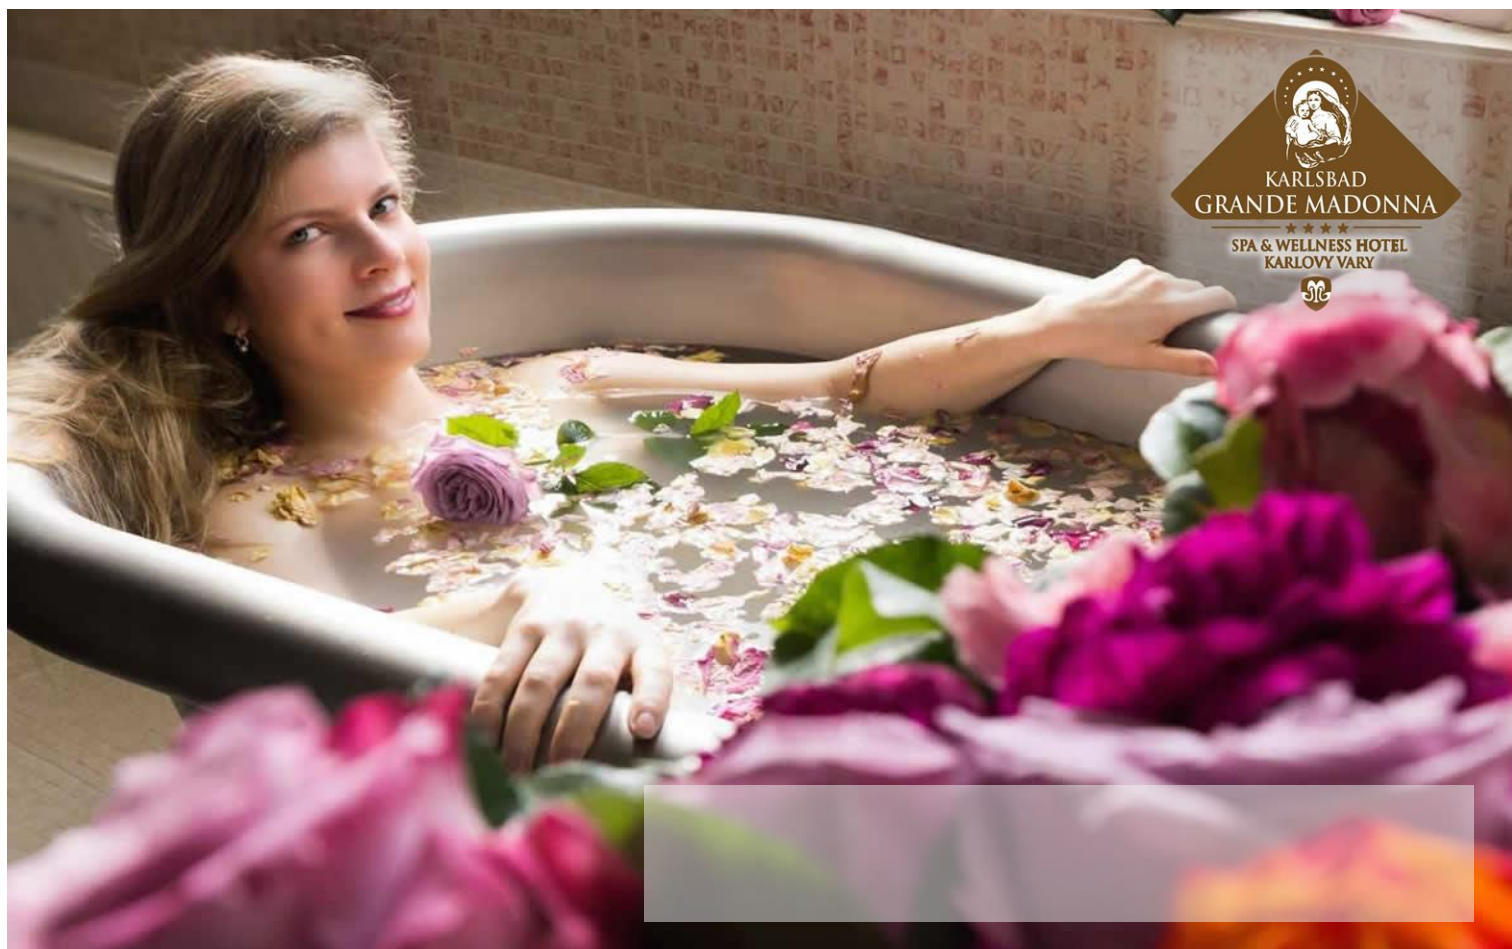

Dárkový poukaz - Rychlý restart imunity na 2 NOCI

POBYT NA 2 NOCI Zahrnuje:

- **UBYTOVÁNÍ**
- **POLOPENZE** – HB (snídaně + oběd nebo snídaně + večeře)
- Stravování zahrnuje i dietní a vegetariánskou stravu
- Čaj, nápoje k snídani, obědu nebo k večeři
- 1x koupel Xylophia Dr. Gaye (koupel ve vřídelní vodě s výtažkem z plodů stromu Xylophia aethiopica)
- 1x klasická masáž částečná
- 1x parafínový zábal
- Možnost využívání sauny (suchá, parní, infra), whirlpoolu, také můžete využít některé fitness přístroje jako je běžecký pás, rotoped nebo eliptický trenažér, které jsou rozmístěny v prostorách balneocentra
- Župan a pantofle na pokoji